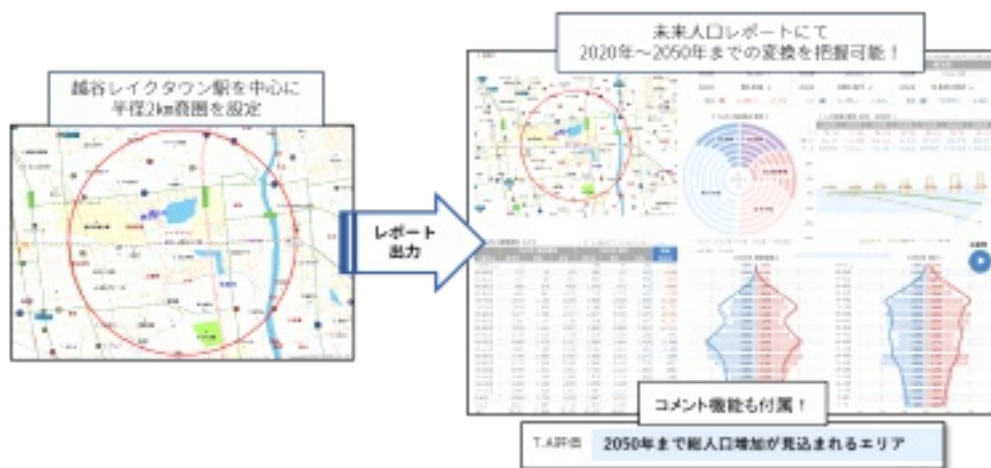

## マップマーケティング、「未来人口データ2020」を提供開始 ～将来を見据えた出店計画やマーケティングを手軽に実現～

エリアマーケティング大手のマップマーケティング株式会社(本社：東京都渋谷区、代表取締役社長：新田 正則)は2024年4月25日、「未来人口データ2020」の提供を開始しました。「未来人口データ2020」は、エリアマーケティングGIS「TerraMapシリーズ」向けのデータとして提供されるほか、地図コンテンツ配信WebAPI「TerraMap API」での提供などが可能です。

未来人口データ2020の概要はこちら

[https://www.mapmarketing.co.jp/data/tokei/future\\_population.html](https://www.mapmarketing.co.jp/data/tokei/future_population.html)

「未来人口データ」は国立社会保障・人口問題研究所(社人研)が「コーホート要因法」で推計した「日本の地域別将来推計人口」をベースとし、町丁目・メッシュ・2020国勢調査小地域にマップマーケティングが推計したデータです。2020年国勢調査を基準とし2020～2050年までの期間において5年間隔にて人口動態の変化を分析可能です。

エリアマーケティングGIS「TerraMapシリーズ」で提供する場合は、未来人口レポート機能が付属するため、商圈分析資料をボタンひとつで出力できるようになります(Excel形式)。グラフや人口ピラミッドなどから、商圈における将来推計人口を把握することが可能です。

また、「未来人口データ2020」には、2020年国勢調査を100とした人口指数が項目として搭載されていますので、2020年国勢調査を基準とした際の人口増減分析を容易に行えます。

商圏分析において現在から未来の変化を把握し、店舗出店分析や統廃合分析に役立てることは重要です。「未来人口データ2020」は、こういったニーズにお応えする貴重なデータとして、経営における意思決定を支援するデータとしてお役に立ていただけます。