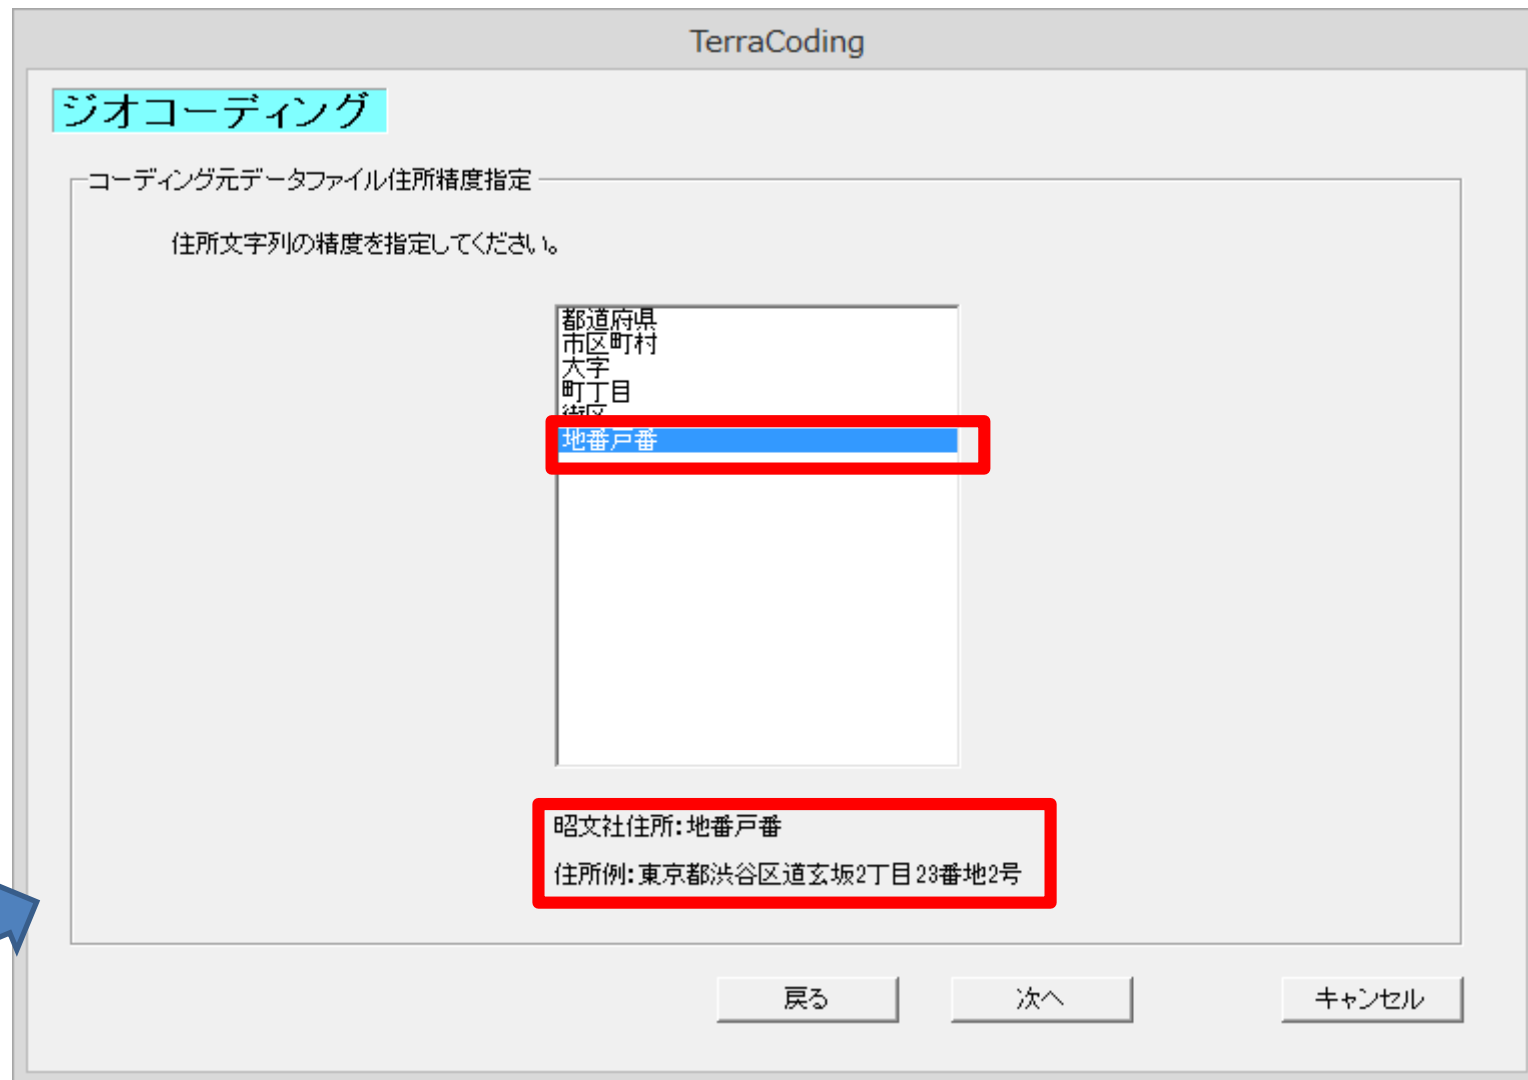

TerraCording使用時に『地番戸番』を選択することでピンポイントの座標が付与されます。