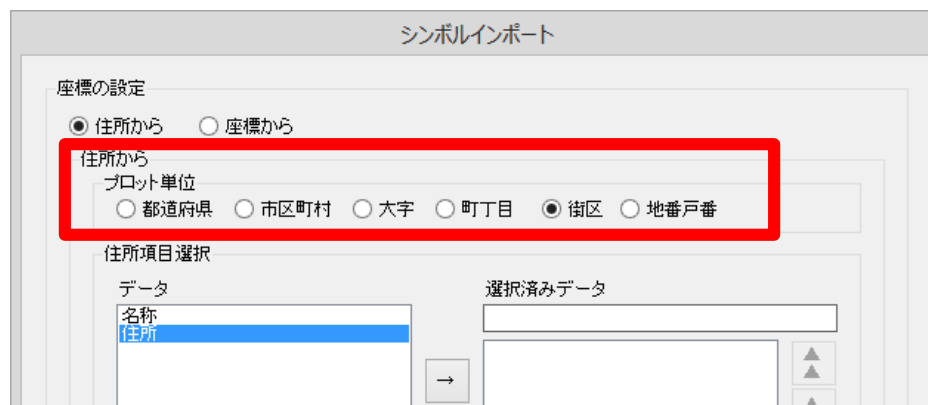

『昭文社住居番号/地番データオプション』を導入することにより、住居番号レベルの座標付与が可能となります。

<このオプションを導入すると以下が可能となります>

- TerraCording昭文社座標付与機能が追加
- TerraMap及びTerraMapDX本体での「移動」を使用時に昭文社住所(住居番号住所)が利用可能

- TerraMap及びTerraMapDX本体にて「シンボルインポート」実施時、TerraCordingで座標付与を行わなくても住所文字列からのインポートが可能