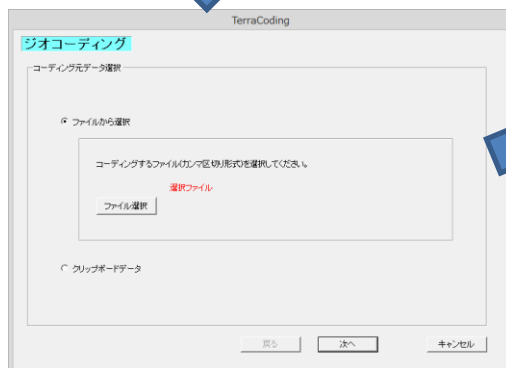

『昭文社住居番号/地番データオプション』を導入することにより、住居番号レベルの座標付与が可能となります。

<このオプションを導入すると以下が可能となります>

- TerraCording昭文社座標付与機能が追加
- TerraMap及びTerraMapDX本体での「移動」を使用時に昭文社住所(住居番号住所)が利用可能

- TerraMap及びTerraMapDX本体にて「シンボルインポート」実施時、TerraCordingで座標付与を行わなくても住所文字列からのインポートが可能

例：東京都世田谷区役所

『**街区**』の場合：東京都世田谷区世田谷4-2 1

『**住居番号**』の場合：東京都世田谷区世田谷4-2 1 -27

TerraCording使用時に『地番戸番』を選択することでピンポイントの座標が付与されます。

■オプション価格

- 初期費300,000円(税別)、または保守費に「+月額14,000円(税別)」

■備考

- 昭文社の住所データに依存します。
- 昭文社の機能を利用するため、既存の処理時間に比べ時間がかかる場合があります。
- SMDインストール時、全国詳細地図インストール必須です。