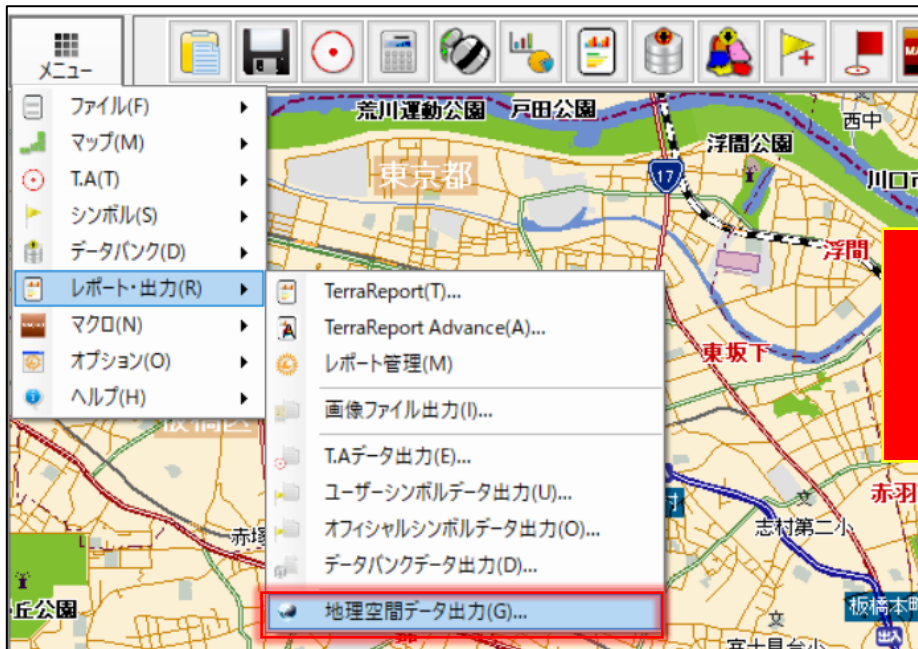

# TerraMap Web 2024 リリース情報

2023.12

■ リリース日程

**2023年12月20日(水)リリース**

■ 提供方法

**ダウンロードにてご契約ユーザー様へ無償提供**

1. 「地理空間データ(GeoJSON) 出力」機能の追加
2. 国勢調査の追加データ（高精度推計データ）
3. 外部リンクのURL情報の更新
4. 行政界・町丁目メンテナンス

## データ出力手順

T.A作成後、地理空間データ出力を選択する

出力先や詳細設定などを指定する  
 (T.Aラインと分析地点の2ファイルで出力されます。)