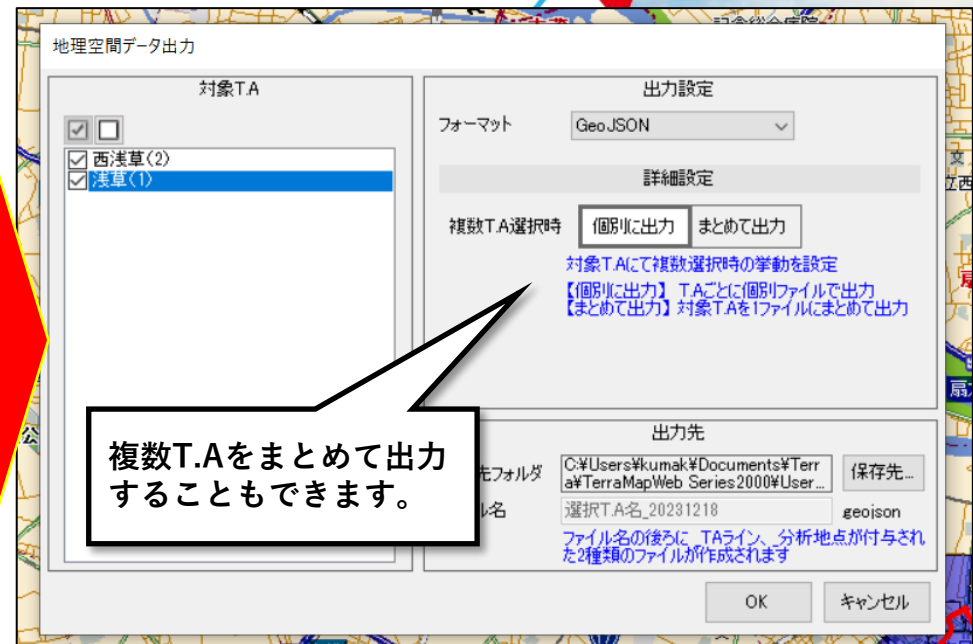

# TerraMap Web 2024 リリース情報

2023.12

■ リリース日程

**2023年12月20日(水)リリース**

■ 提供方法

**ダウンロードにてご契約ユーザー様へ無償提供**

1. 「地理空間データ(GeoJSON) 出力」機能の追加
2. 国勢調査の追加データ（高精度推計データ）
3. 外部リンクのURL情報の更新
4. 行政界・町丁目メンテナンス

## データ出力手順

T.A作成後、地理空間データ出力を選択する

出力先や詳細設定などを指定する  
 (T.Aラインと分析地点の2ファイルで出力されます。)