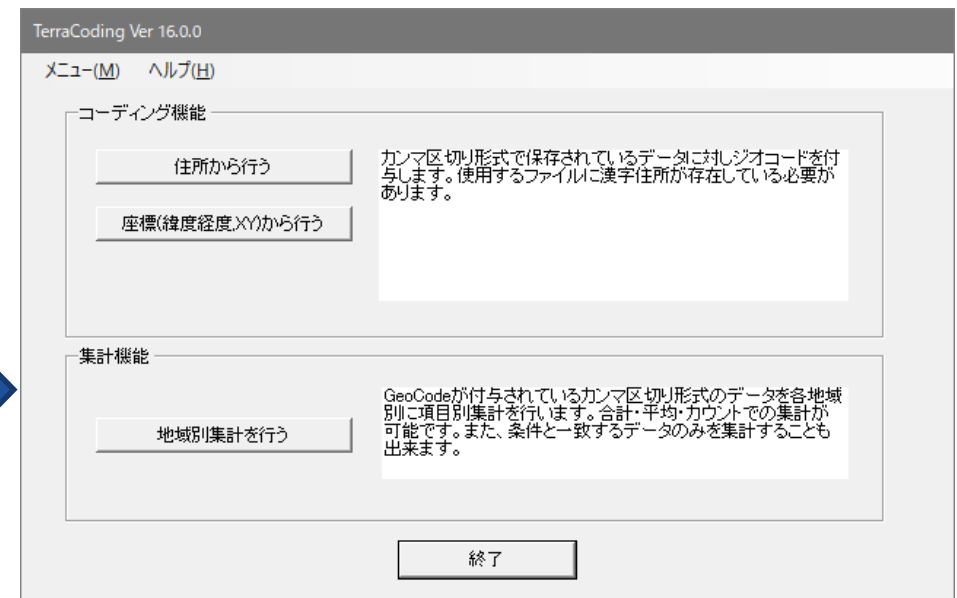

TerraMap付属のコーディング用アプリケーションTerraCoding Ver.16において住所付与機能[郵便番号から行う]が廃止となります。

～Ver.15 (2017)

Ver.16 (2018) ～

● [郵便番号からの住所付与]機能の廃止理由

住所付与機能の[郵便番号から行う]では、読み込んだ郵便番号データと、TerraMap背景地図のスーパーマッフル・デジタルの郵便番号辞書を照合した結果に応じて、住所文字列を住所付与結果として出力しておりますが、郵便番号の特性(※)上、ユーザー様に誤解を与えてしまう恐れがあると判断し、当該機能を廃止させて頂くこととなりました。