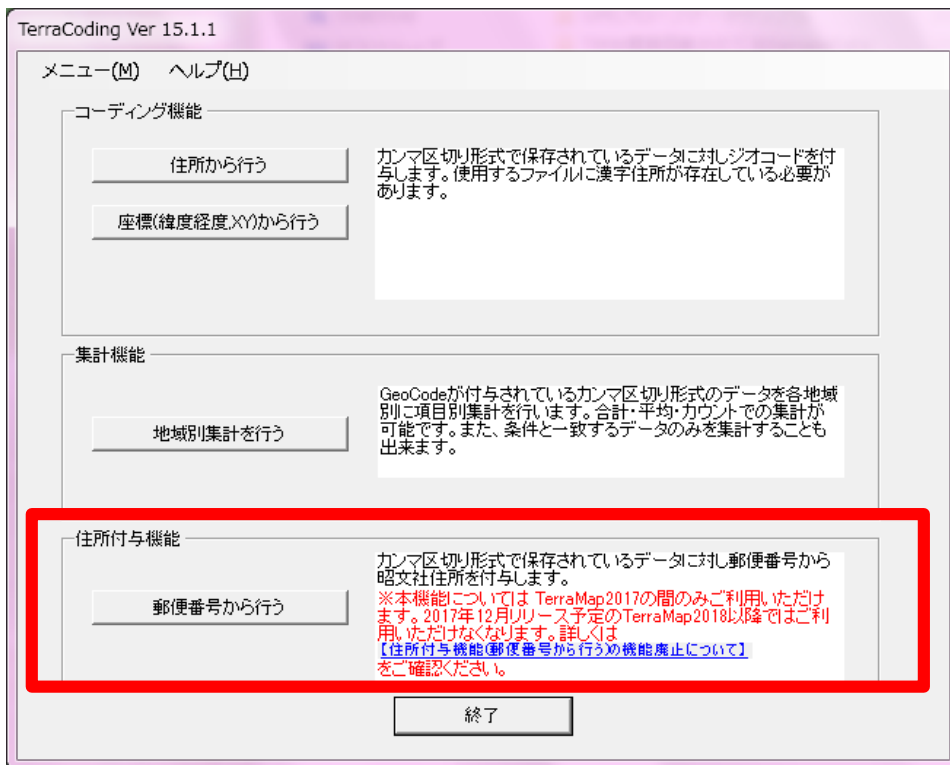

- 1. 「エリアコード表示」機能の追加**
- 2. TerraCoding[郵便番号からの住所付与]機能の廃止**
- 3. 行政界・町丁目メンテナンス**

1. 「エリアコード表示」機能の追加

T.A内のエリア名や項目に加え、エリアコードを表示することができます。

Geocodeやメッシュコード、郵便番号などを表示することができます。

※郵便番号エリアはオプションデータです。

2.TerraCoding[郵便番号からの住所付与]機能の廃止

TerraMap付属のコーディング用アプリケーションTerraCoding Ver.16において住所付与機能[郵便番号から行う]が廃止となります。

～Ver.15 (2017)

Ver.16 (2018) ～

● [郵便番号からの住所付与]機能の廃止理由

住所付与機能の[郵便番号から行う]では、読み込んだ郵便番号データと、TerraMap背景地図のスーパーマッフル・デジタルの郵便番号辞書を照合した結果に応じて、住所文字列を住所付与結果として出力しておりますが、郵便番号の特性(※)上、ユーザー様に誤解を与えてしまう恐れがあると判断し、当該機能を廃止させて頂くこととなりました。