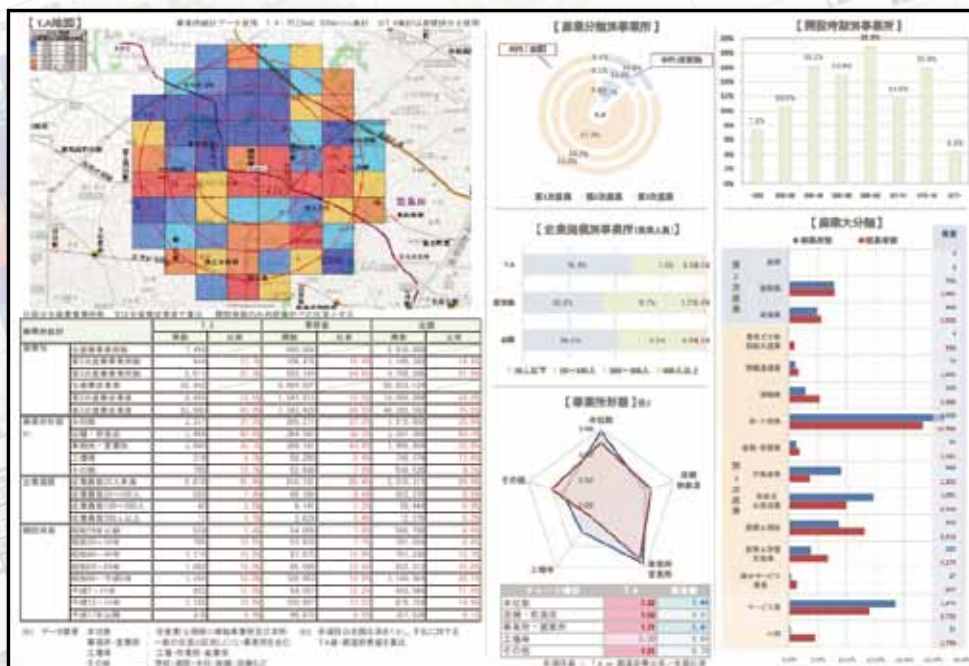

ワンクリックレポート機能付き

カチッ

事業所統計データ2006(平成18年)

データ正式名称：事業所・企業統計調査データ

BtoBマーケティングのための 法人市場データ

どの地域に、どんな企業が、どのくらいあるのか？

小売業、金融業、飲食店、病院、学習塾など…

あらゆる業種のデータを収録。

法人市場を調査する際の必須データです。

「事業所・企業統計調査」は、国内すべての事業所を対象に、
総務省統計局が行なう統計調査です。

事業所統計データとは

事業所・企業統計調査は、総務省統計局が行なう、国内すべての事業所を対象とした統計調査です。

全事業所の産業別、従業員規模別、開設時期に関する情報などが収録されており、サラリーマンやOLをターゲットとした店舗の出店分析や、企業向け商品のマーケティングなど、法人市場を調査するための必須データです。

事業所統計データ分析例

JR山手線（東京都）周辺の事業所データを表示しています。業種、業態によって分布が異なることが分かります。当データを使えば、あらゆる業種、業態の分布を調査することが可能です。

▲「100人以上従業員のいる企業」の多いエリア。
東京・丸の内を中心に新橋、渋谷など山手線沿いに分布。

ワンクリックレポート機能付き（無料）

◀ Terra シリーズのレポート機能を使い、商圈の事業所統計データをボタン一つでA4レポート化することができます。レポート詳細はお問合せください。

※収録されているデータの詳細についてはお問合せください。

価格（税別）

	全国セット	県別（1都3県）	県別（1都3県以外）
町丁目	500,000円	120,000円	80,000円
500mメッシュ	500,000円	120,000円	80,000円

※1ライセンスの価格です。2ライセンス以上は別途ご相談ください。

※1都3県とは東京都、神奈川県、埼玉県、千葉県です。

お問合せ先

マップマーケティング株式会社