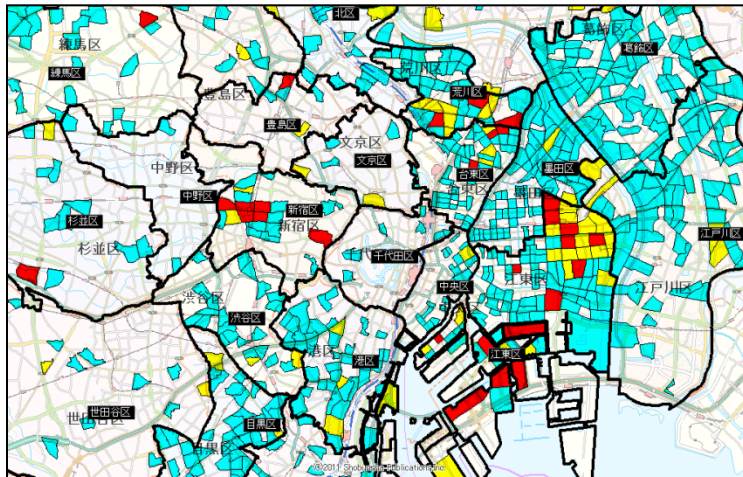

# リアルタイム世帯数データ

住民基本台帳の発表月から **6ヶ月先** まで推測値を提供

## ■リアルタイム世帯数データとはー

“最新”世帯数データです。マーケティングにおいて、国勢調査よりも直近の世帯数を知りたい場合は、現状では、住民基本台帳データを使用するケースが多いですが、『リアルタイム世帯数データ』は市区町村が定期的に公表する住民基本台帳のデータに、プラス、それ以降に建てられる予定の分譲マンションやUR等の竣工戸数を加味しています。そのため、住民基本台帳よりもさらに新しい、より実際に近い世帯数の推計値となっています。**住民基本台帳の発表月から6ヶ月先までの推測値を提供します。**マンションやURの入居率を加味することも可能です。

## ■例/東京23区界隈のリアルタイム世帯数ー

東京23区を例に、2010年の国勢調査データ（10月頃）と2013年1月のリアルタイム世帯数データを比較してみましょう。下図は、100世帯以上増加した町丁目を青色、300世帯以上増加した町丁目を黄色、500世帯以上増加した町丁目を赤色で色分け表示しています。わずか2年余りの間で、マンション建設ラッシュの続く江東区豊洲だけでなく、台東区や荒川区など下町エリアや、新宿区、港区でも世帯数が増えていることが分かります。