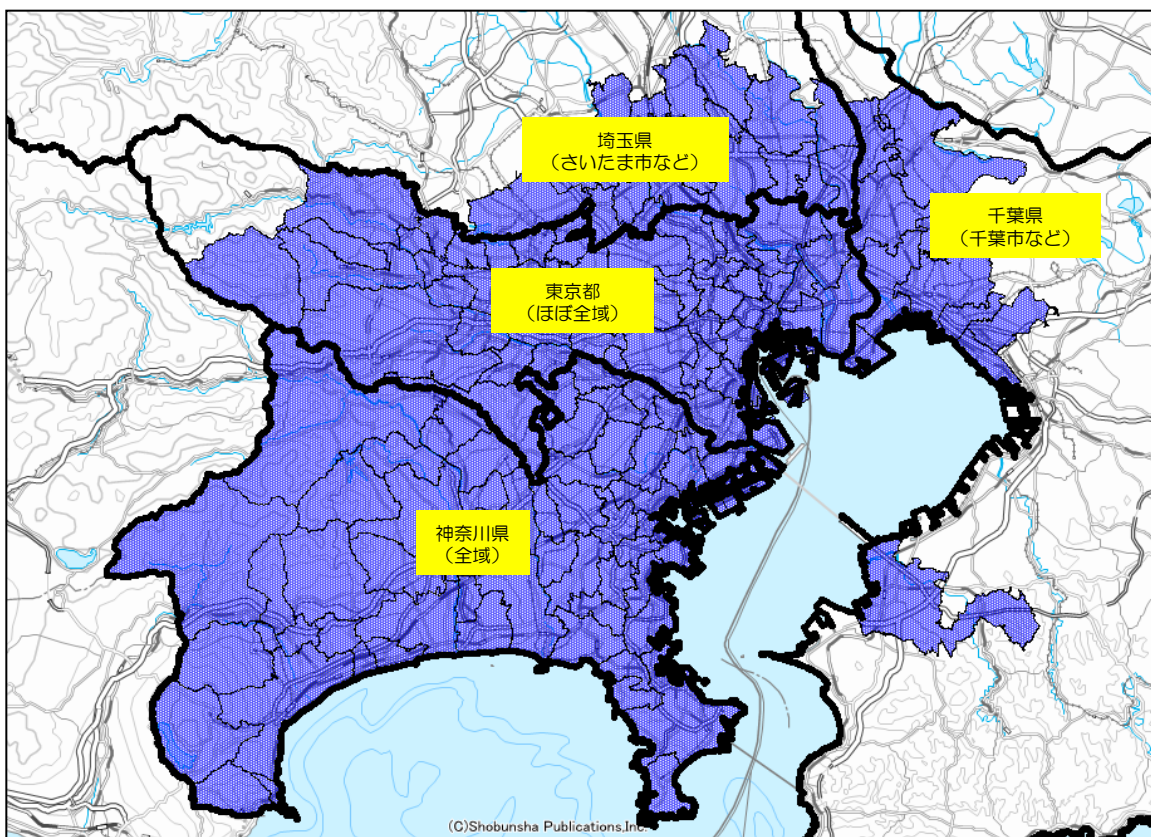

## ■例/東京23区界隈のリアルタイム世帯数ー

東京23区を例に、2010年の国勢調査データ（10月頃）と2013年1月のリアルタイム世帯数データを比較してみましょう。下図は、100世帯以上増加した町丁目を青色、300世帯以上増加した町丁目を黄色、500世帯以上増加した町丁目を赤色で色分け表示しています。わずか2年余りの間で、マンション建設ラッシュの続く江東区豊洲だけでなく、台東区や荒川区など下町エリアや、新宿区、港区でも世帯数が増えていることが分かります。

## ■収録データ詳細

| データ項目      |
|------------|
| 人口（男性）     |
| 人口（女性）     |
| 世帯数        |
| 分譲マンション竣工数 |

※神奈川県大磯町は男女データがありません。

| データ集計単位   | データ提供地域（※詳細は裏面をご参照ください）          |
|---|----------------------------------|
| 町丁目   | 東京都・神奈川県・千葉県（千葉市など）・埼玉県（さいたま市など） |
| データ収録期間   |                                  |
| 購入（更新）月と、その過去8ヶ月、未来3ヶ月。計12ヶ月分。<br>例）2014年10月20日更新分からご契約の場合。<br>例えば、2014年10月20日更新分からご契約の場合。<br>■2014年2～7月＝実測データ（住民基本台帳ベース）<br>■8月～2015年1月＝推測データ（マンション竣工数を加味） |                                  |
| 2014年 2月 3 4 5 6 7 8 9 10 11 12 2014年1月<br>← ※実測データ ※推測データ →  |                                  |

# リアルタイム世帯数データ <収録エリア>